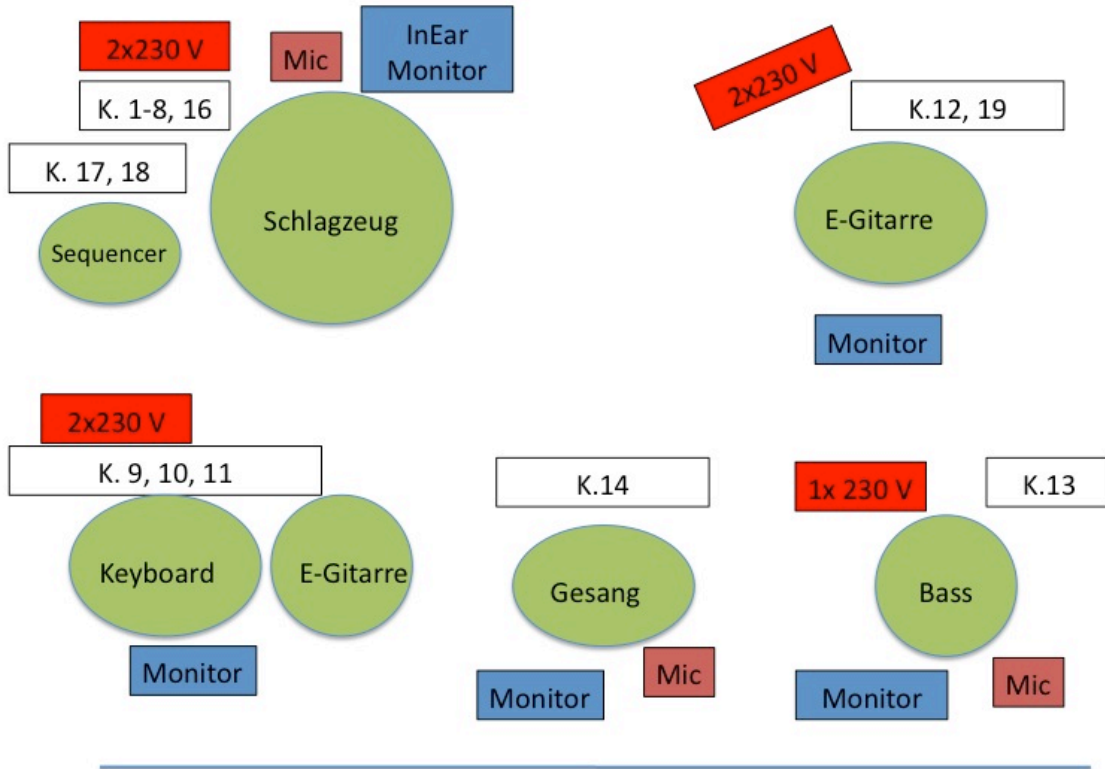

Belegungsplan

Kanal	Instrument	Abnahme	Anmerkung
1	Bass Drum	Mikrofon	Stativ
2	Snare 1	Mikrofon	Stativ oder Klemme
3	Tom 1	Mikrofon	Klemme
4	Tom 2	Mikrofon	Klemme
5	Tom 3	Mikrofon	Klemme
6	HiHat	Mikrofon	Stativ
7	Overhead R	Mikrofon	Stativ
8	Overhead L	Mikrofon	Stativ
9	Keyboard (R)	DI-Box	
10	Keyboard (L)	DI-Box	
11	E-Gitarre Verstärker 1	Mikrofon	
12	E-Gitarre Verstärker 2	Mikrofon	
13	Bass (Verstärker)	XLR-PA-out oder DI-Box	
14	Gesang	Mikrofon (Wireless wenn verfügbar)	Stativ
15	Gesang	Mikrofon	Stativ
16	Gesang	Mikrofon	Stativ
17	Sequencer (L)	DI-Box	
18	Sequencer (R)	DI-Box	
19	Elektroakustische Gitarre	DI-Box	

Stage Plan

Datum, Ort

Veranstalter